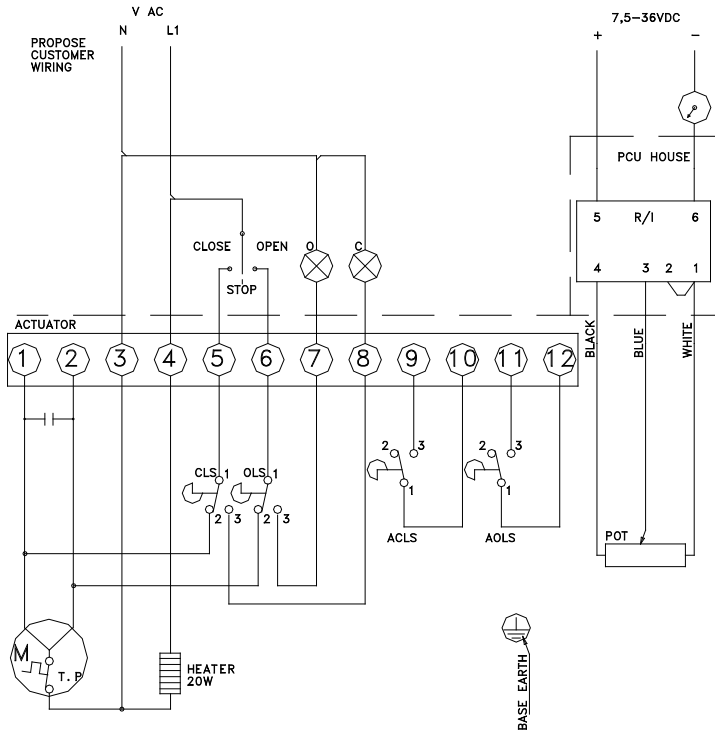

RCEL
006-009

CLS: Gränslägesbrytare, stängd
OLS: Gränslägesbrytare, öppen
CTS: Momentbrytare, stängd
OTS: Momentbrytare, öppen
POT: Potentiometer
R/I: R/I Omvandlare
ACLS: Extra gränslägesbrytare, stängd
AOLS: Extra gränslägesbrytare, öppen
TP: Termiskt skydd

Varje manöverdon skall matas via separat reläkontakt för att undvika bakspänning från två eller flera don.

RCEL
015-250

Ref No 453C / Art No 980453

www.remotecontrol.se

Remote Control Sweden
Kontrollvägen 15
SE-791 45 Falun
Sweden
Tel +46 (0)23 587 00
Fax +46 (0)23 587 45
www.remotecontrol.se
info@remotecontrol.se