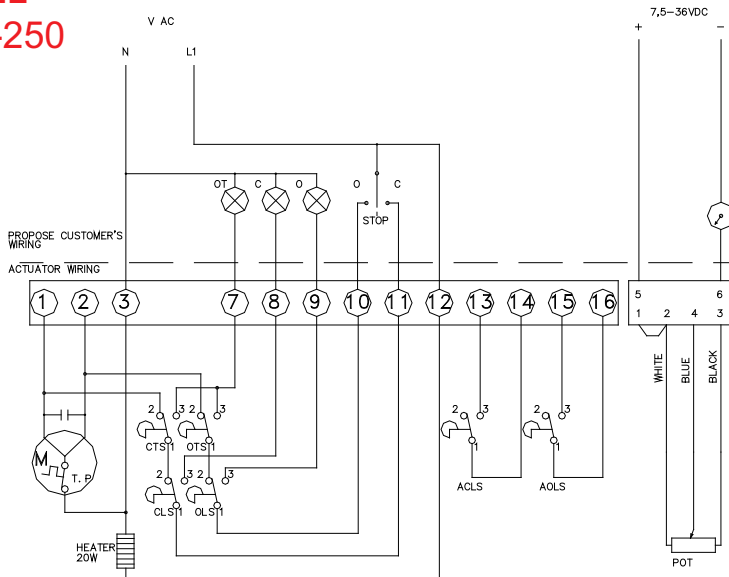

RCEL
006-009

CLS: Gränslägesbrytare, stängd
OLS: Gränslägesbrytare, öppen
CTS: Momentbrytare, stängd
OTS: Momentbrytare, öppen
POT: Potentiometer
R/I: R/I Omvandlare
ACLS: Extra gränslägesbrytare, stängd
AOLS: Extra gränslägesbrytare, öppen
TP: Termiskt skydd

Varje manöverdon skall matas via separat reläkontakt för att undvika bakspänning från två eller flera don.

RCEL
015-250

Ref No 453C / Art No 980453

www.remotecontrol.se

Remote Control Sweden
Kontrollvägen 15
SE-791 45 Falun
Sweden
Tel +46 (0)23 587 00
Fax +46 (0)23 587 45
www.remotecontrol.se
info@remotecontrol.se